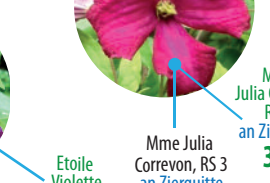

39 Mme Julia
Correvon, RS: 3
an Zierquitte